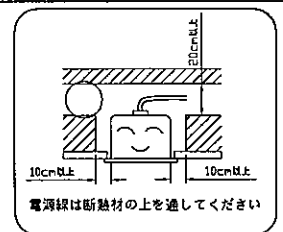

⚠ 安全に関するご注意

- ・ 一般屋内用LED専用器具です。
直射日光の当たる場所、湿気の多い場所、振動のある場所、雨の吹き込みを受け
る場所、腐食性のガスの発生する所では使用しないで下さい。
火災・感電・落下の原因となります。
- ・ 断熱材・防音材をかぶせて使用しないで下さい。
火災の原因となります。
- ・ 器具を改造しないで下さい。落下・感電・火災の原因となります。

5					色 調	白色	品番	
4	ランプ	1		LED 40型	適合ランプ	LED 40型	品名	40型1灯 逆富士型直付器具
3	ソケット	2	PP樹脂		器具重量			
2	反射板	1	鋼板	白色	単位:mm 第3角法		電圧 W・数	100V 50/60Hz LED40型 1灯
1	本 体	1	鋼板		尺度	1/3 1/10		
部番	部品名	数	材質・材厚	備 考	作成	検図	承認	図番
特記事項								