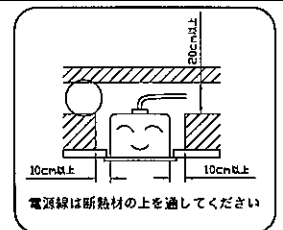

⚠ 安全に関するご注意

- ・ 一般屋内用LED専用器具です。
直射日光の当たる場所、湿気の多い場所、振動のある場所、雨の吹き込みを受け
る場所、腐食性のガスの発生する所では使用しないで下さい。
火災・感電・落下の原因となります。
- ・ 断熱材・防音材をかぶせて使用しないで下さい。
火災の原となります。
- ・ 器具を改造しないで下さい。落下・感電・火災の原因となります。

5				色 調	白色	品番		
4	ランプ	1		LED 20型	適合ランプ LED 20型	品名	20型2灯両反射型器具	
3	ソケット	2	BPT樹脂	FL-2(初台)	器具重量			
2	反射板	1	鋼板	白色	単位:mm 第3角法	電圧 W・数	100V 50/60Hz LED20型 2灯	
1	本 体	1	鋼板	白色	尺 度			1/3 1/5
部番	部品名	数	材質・材厚	備 考	作 成	検 図	承 認	図 番
特記事項								