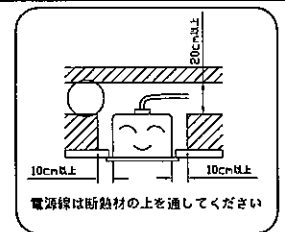

⚠ 安全に関するご注意

- ・ 一般屋内用LED専用器具です。
直射日光の当たる場所、湿気の多い場所、振動のある場所、雨の吹き込みを受け
る場所、腐食性のガスの発生する所では使用しないで下さい。
火災・感電・落下の原因となります。
- ・ 断熱材・防音材をかぶせて使用しないで下さい。
火災の原因となります。
- ・ 器具を改造しないで下さい。落下・感電・火災の原因となります。

5				色 調	白色	品 番	
4	ランプ	1	LED 40型	適合ランプ	LED 40型	品 名	40型X1灯 両反射型直付器具
3	ソケット	2	BPT樹脂	FL-1(初台)	器具重量		
2	反射板	1	鋼板	白色	単位:mm 第3角法	電 圧	100V 50/60Hz
1	本 体	1	鋼板	白色	尺 度		
部番	部品名	数	材質・材厚	備 考	尺 度	電 圧 W・数	100V 50/60Hz LED40型 1灯
					作 成		
特記事項					検 図	承認	