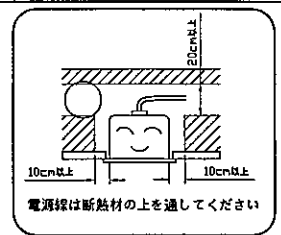

### ⚠ 安全に関するご注意

- ・ 一般屋内用LED専用器具です。直射日光の当たる場所、湿気の多い場所、振動のある場所、雨の吹き込みを受けるところ、腐食性のガスの発生する所では使用しないで下さい。火災・感電・落下の原因となります。
- ・ 断熱材・防音材をかぶせて使用しないで下さい。火災の原因となります。
- ・ 器具を改造しないで下さい。落下・感電・火災の原因となります。

5				色 調	白色	品番	
4	ランプ	1		LED 40型	適合ランプ LED 40型	品名	40型X1灯 トラフ型直付器具
3	ソケット	2	BPT樹脂	FL-1(初台)	器具重量		
2	反射板	1	鋼板	白色	単位:mm 第3角法	電圧 W-数	100V 50/60Hz LED40型 1灯
1	本体	1	鋼板	白色	尺度		
部番	部品名	数	材質・材厚	備 考	作成	検図	承認
特記事項							図番