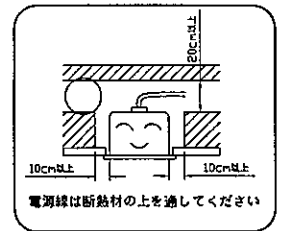

### ⚠ 安全に関するご注意

- ・ 一般屋内用LED専用器具です。直射日光の当たる場所、湿気の多い場所、振動のある場所、雨の吹き込みを受けるところ、腐食性のガスの発生する所では使用しないで下さい。火災・感電・落下の原因となります。
- ・ 断熱材・防音材をかぶせて使用しないで下さい。火災の原因となります。
- ・ 器具を改造しないで下さい。落下・感電・火災の原因となります。

5				色 調	白色	品番		
4	ランプ	1	LED 20型	適合ランプ	LED 20型	品名	LED 20型X1灯トラフ	
3	ソケット	2	BPT樹脂	FL-1(初台)	器具重量			
2	反射板	1	鋼板	白色	単位:mm 第3角法	電圧 W・数	100V 50/60Hz LED20型 1灯	
1	本体	1	鋼板	白色	尺度			1/2 1/10
部番	部品名	数	材質・材厚	備 考	作成	検 査	承認	図番
特記事項								