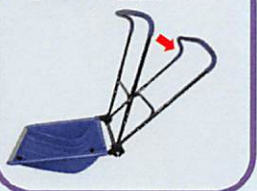

# TATAMU・ダンフ(ハンディー)

折畳式

長さ調節

角度調節

グリップ付

・玄関前や駐車スペースの  
素早い「雪のけ」に

“収納スペースの悩みを解消！”

- 折りたたんでコンパクトに収納！
- 持運びも便利！
- ハンドル角度の調整ギア付。
- 3段階にハンドルの長さ調整ができます。
- 滑りにくいソフトグリップ付。
- 先端はサビに強いアルミブレード仕様。
- 使い易い軽量・小型タイプ。

■折りたたんでコンパクトに収納

■角度調整は片手でワンタッチ！

■ハンドルの長さ調節3段階

■ハンドルは滑りにくいソフトグリップ仕様

■ハンドル可動式

■サビに強いアルミブレード